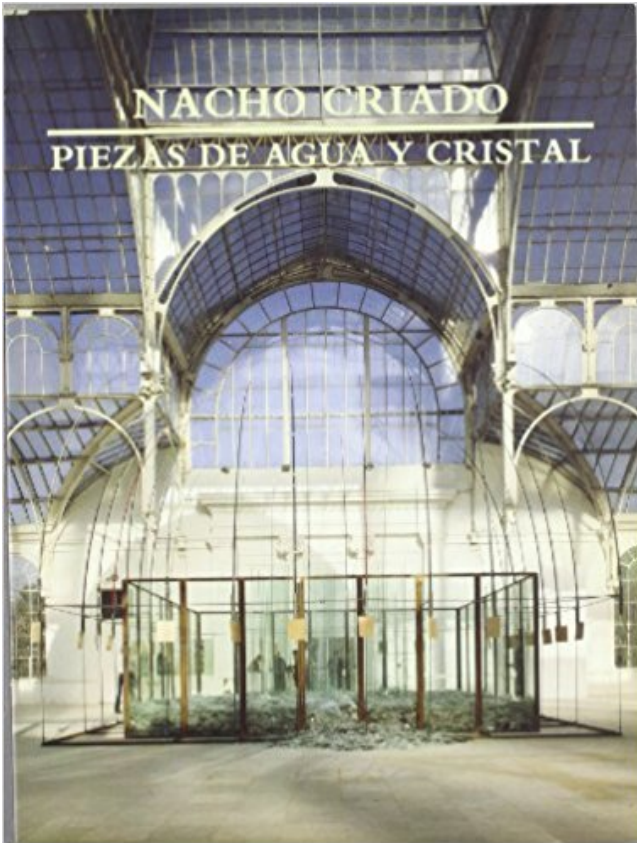

Nacho Criado. Piezas de agua y cristal PDF - Descargar, Leer

DESCARGAR

LEER

ENGLISH VERSION

DOWNLOAD

READ

Descripción

Catálogo de la exposición celebrada en el Palacio de Cristal del Retiro. Nacho Criado, Premio Nacional de Artes Plásticas 2009, está considerado una figura central del arte experimental español.